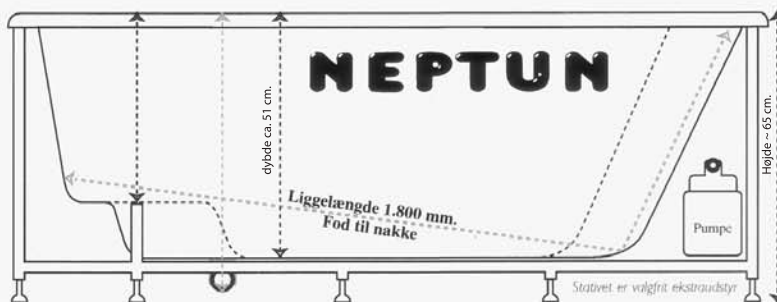

Højre-model