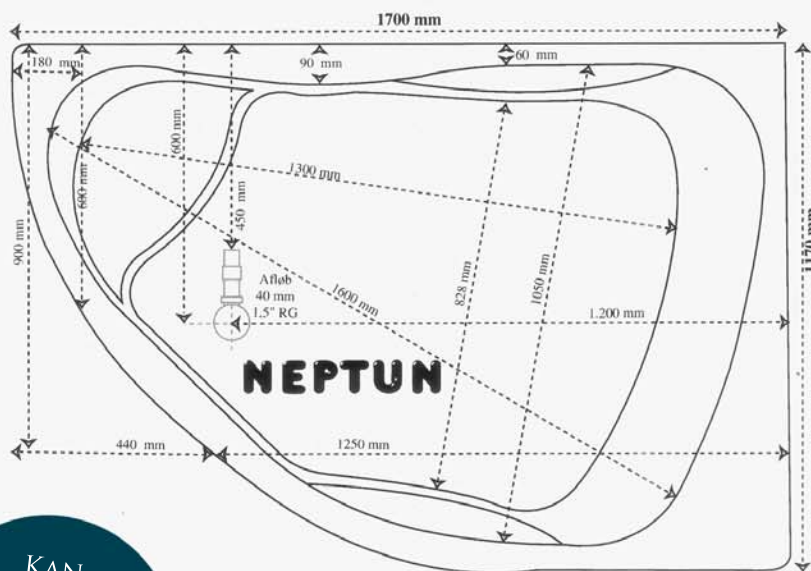

neptun spa

NEPTUN DUÉT

Duét er Neptuns mest solgte model i mange år. Karret er specielt designet til at imødekomme personer i alle størrelser - specielt langbenede personer. Den indbyggede fodstøtte giver en naturlig støtte ved fødderne, som hindrer du glider ned mod bunden og i stedet lader kroppen slappe mere af og nyde badet.

Med en dybde på ca. 51 cm. vil det meste af kroppen også være dækket af vand.

Du kan bestille Duét med udstyr og massage-system efter eget valg. Der kan vælges alm. hvid front til Duét. Fås også som badekar.

Venstre-model

Højre-model

KAN
BESTILLES
I HØJRE- ELLER
VENSTREVENDT
UDGAVE