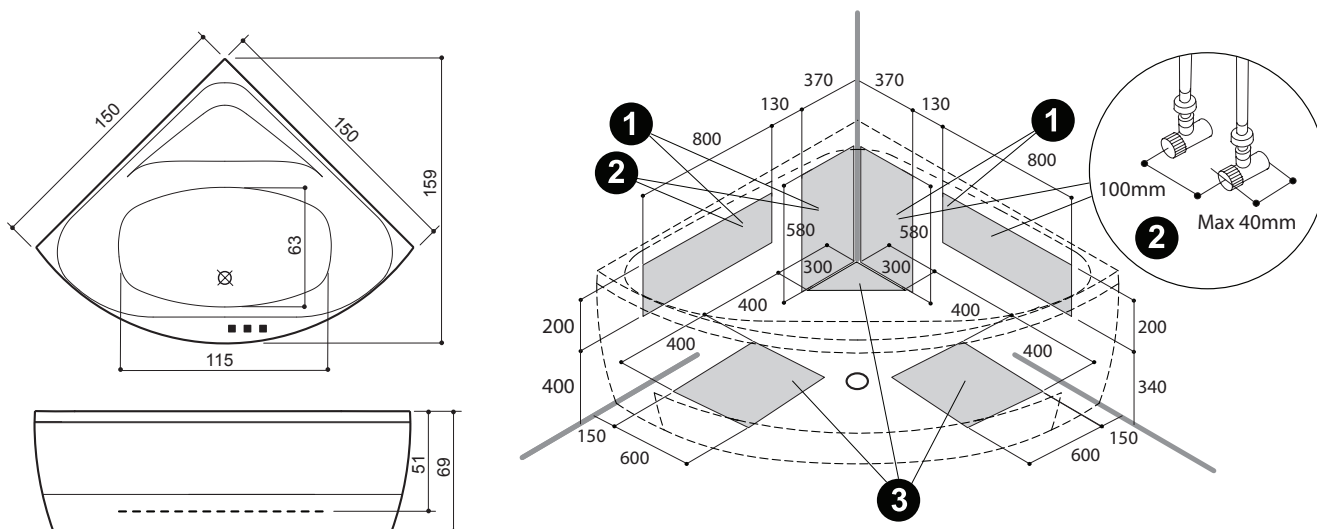

LISSABON 150

TECHNICAL DATA / TEKNISK DATABLAD

- 150 x 150 x 69 cm
- 330 l

- ENG**
- ① Length of the power cable min. 2m. Thickness of cable and number of cores depends on performance of the device and should meet the local requirements. Connections must be made by an authorised electrician.
 - ② Closable cold and hot water input G ½.
 - ③ Sewage opening D=50mm.
- DEN**
- ① Længden af strømkabel min. 2 m. Tykkelsen af kabel samt fase-antal afhænger af produktets ydelse . Tilslutning skal altid foretages af autoriseret el-installatør.
 - ② Varm og kold tilførsel med åben-luk funktion
 - ③ Kloakrør = 50 mm.